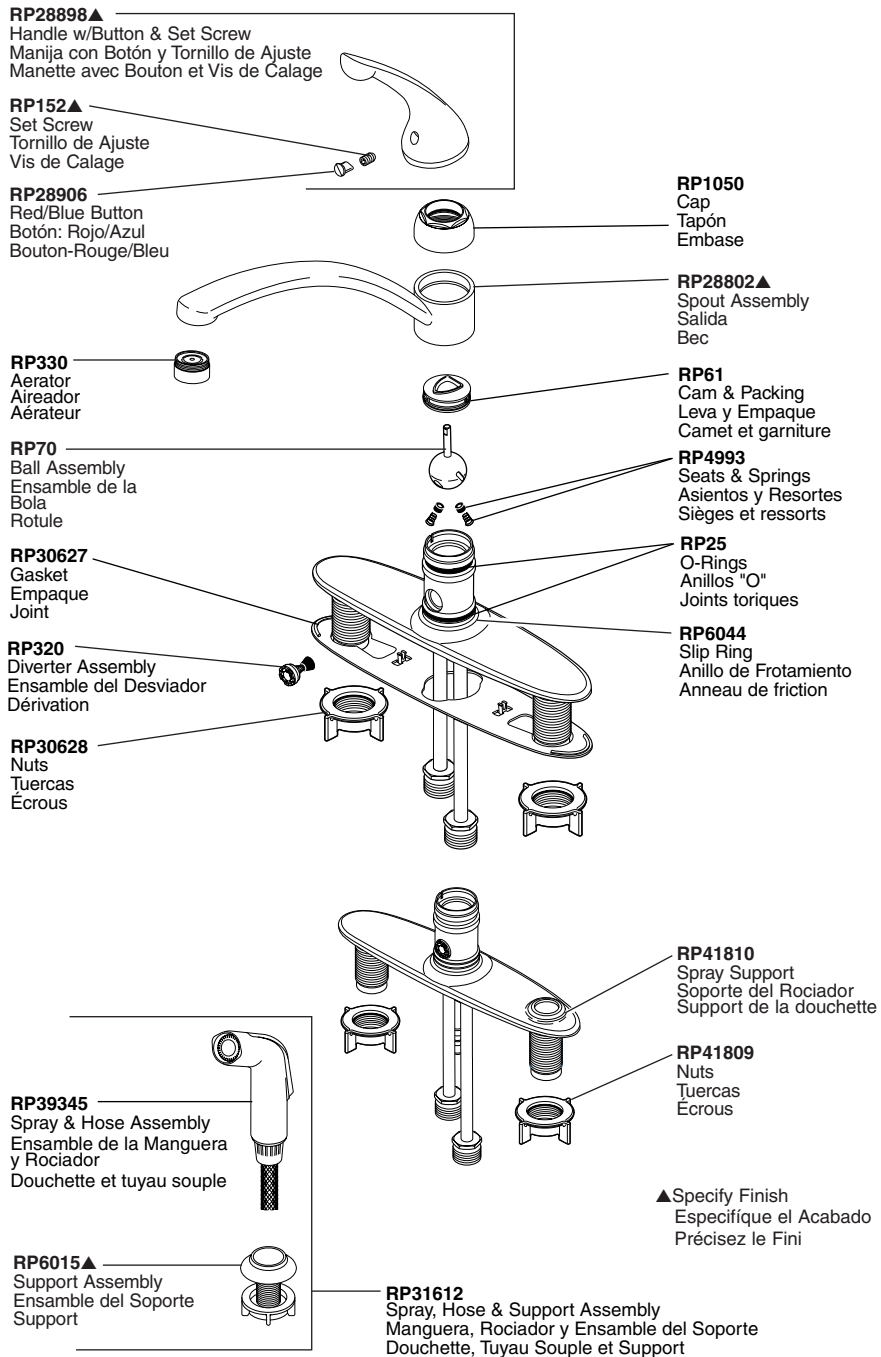

Sincerity™ Single-Handle Kitchen Faucet

Robinetterie de Cuisine à Manette Simple Sincerity™

Llave Monomando de Sincerity™ para Cocina

Models/Modelos/Modèles 102, 302 & 402 Series/Series/Seria

Sincerity™ Kitchen

▲Specify finish / *Especifique el Acabado / Précisez le fini*

Thick tile mounting kit available as RP30393 allows installation up to 2 1/2" decks. / *Las herramientas para la instalación en losas gruesas en el equipo RP30393 permiten la instalación en bordes hasta 2 1/2".* / *Le kit de montage sur surface épaisse en carreaux RP30393 permet l'installation sur une surface pouvant avoir jusqu'à 2 1/2 po.*

Sincerity™ Single-Handle Kitchen Faucet

Robinetterie de Cuisine à Manette Simple Sincerity™

Llave Monomando de Sincerity™ para Cocina

Sincerity™ Kitchen

Models/Modelos/Modèles 103 & 403 Series/Series/Seria

▲Specify finish / *Especifique el Acabado / Précisez le fini*

Thick tile mounting kit available as RP30394 allows installation up to 2 1/2" decks. / *Las herramientas para la instalación en losas gruesas en el equipo RP30394 permiten la instalación en bordes hasta 2 1/2". / Le kit de montage sur surface épaisse en carreaux RP30394 permet l'installation sur une surface pouvant avoir jusqu'à 2 1/2 po.*