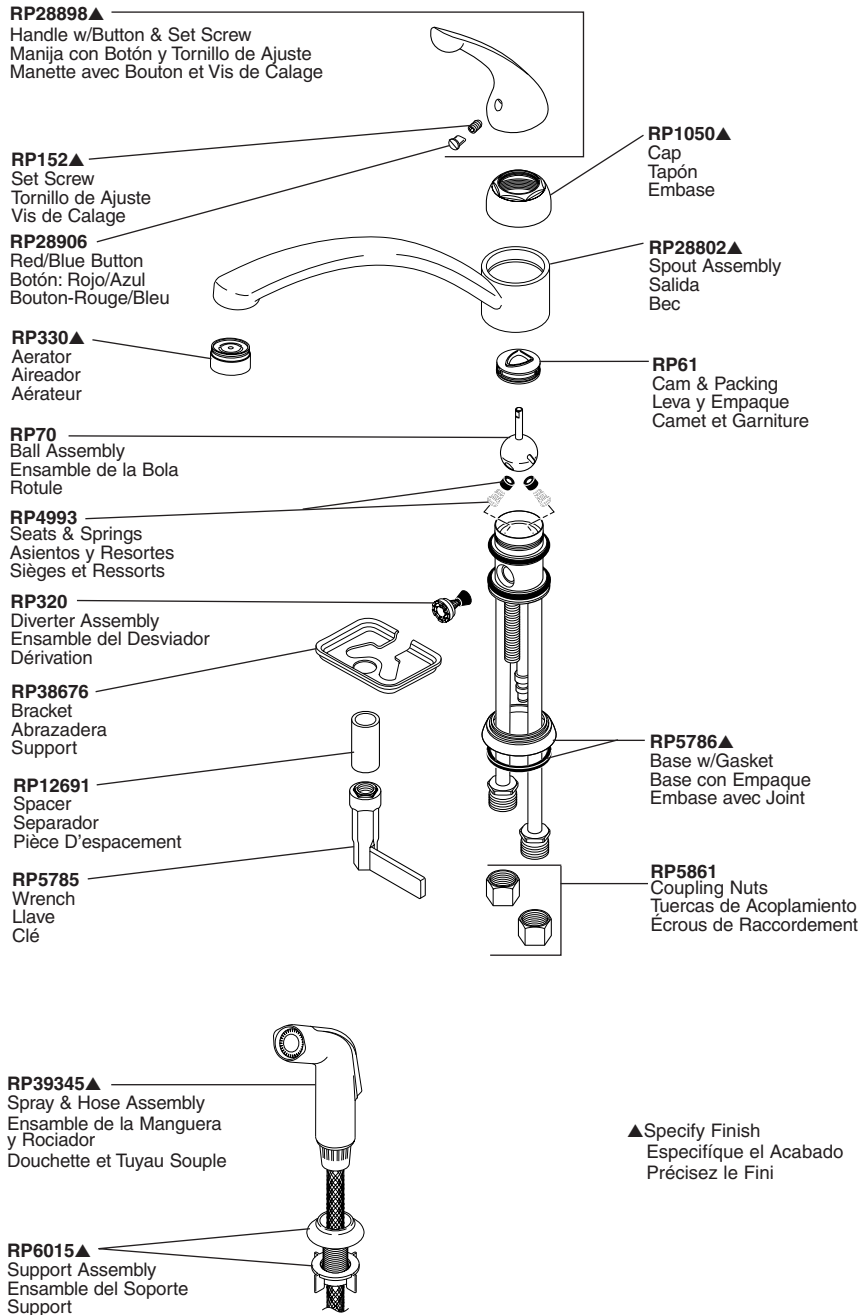

Sincerity™ Single-Handle Kitchen Faucet

Robinetterie de Cuisine à Manette Simple Sincerity™

Llave Monomando de Sincerity™ para Cocina

Models/Modelos/Modèles 102, 302 & 402 Series/Series/Seria

Sincerity™ Kitchen

▲Specify finish / *Especifique el Acabado / Précisez le fini*

Thick tile mounting kit available as RP30393 allows installation up to 2 1/2" decks. / *Las herramientas para la instalación en losas gruesas en el equipo RP30393 permiten la instalación en bordes hasta 2 1/2".* / *Le kit de montage sur surface épaisse en carreaux RP30393 permet l'installation sur une surface pouvant avoir jusqu'à 2 1/2 po.*

Sincerity™ Single-Handle Kitchen Faucet

Robinetterie de Cuisine à Manette Simple Sincerity™

Llave Monomando de Sincerity™ para Cocina

Sincerity™ Kitchen

Models/Modelos/Modèles 103 & 403 Series/Series/Seria

▲Specify finish / *Especifique el Acabado / Précisez le fini*

Thick tile mounting kit available as RP30394 allows installation up to 2 1/2" decks. / *Las herramientas para la instalación en losas gruesas en el equipo RP30394 permiten la instalación en bordes hasta 2 1/2". / Le kit de montage sur surface épaisse en carreaux RP30394 permet l'installation sur une surface pouvant avoir jusqu'à 2 1/2 po.*