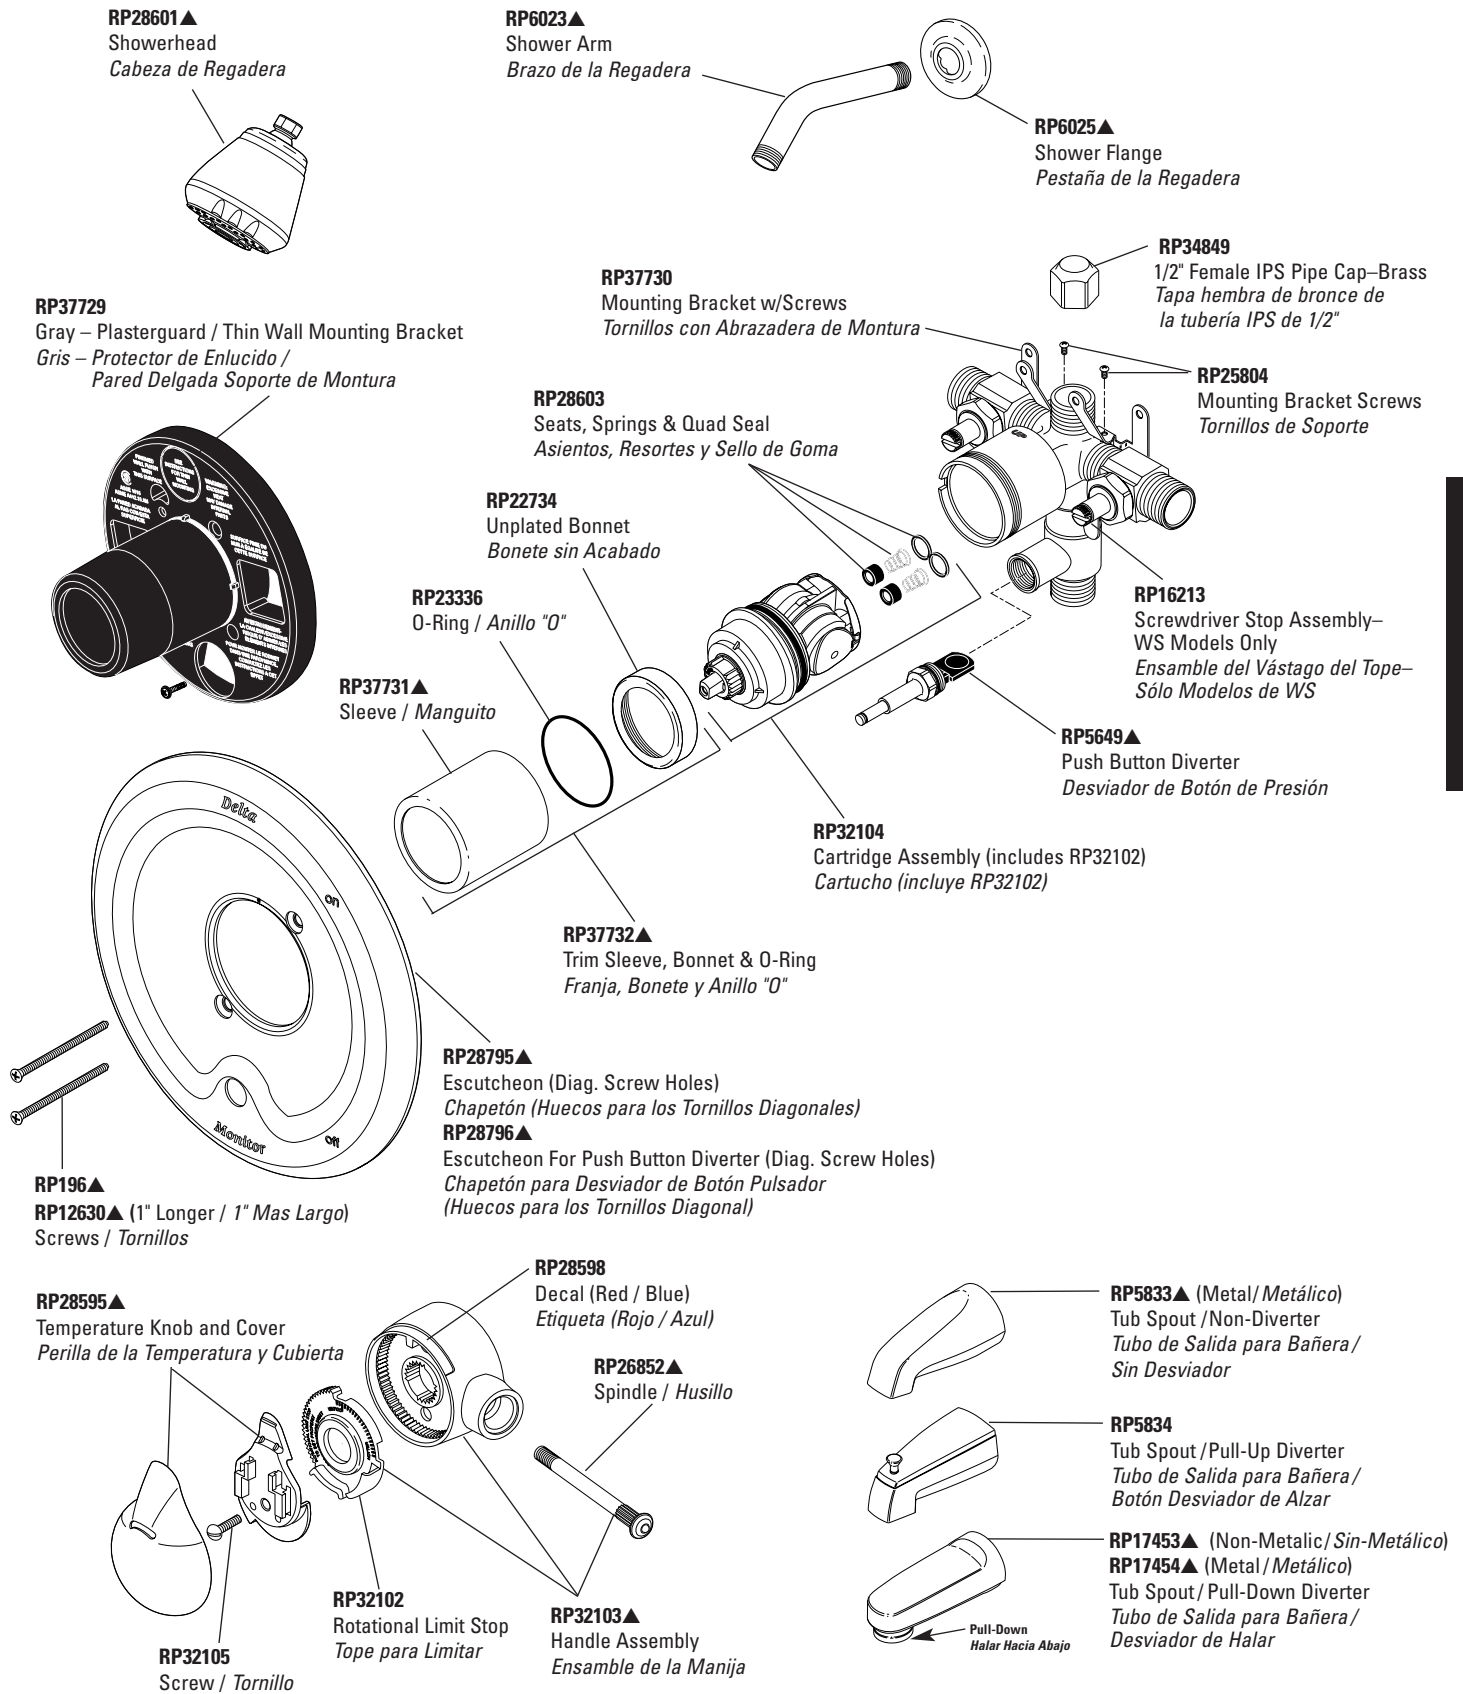

Single Handle Monitor® Bath Valves

Válvulas de Bañeras Monitor® de Manija Sencilla

Monitor® Series Model/Modelo 1700 Series

TUB/SHOWER

Refer to pages 120 for handle accents. / Para acentos del manijas refierase a la pagina 120.

▲Specify finish / Especificue el Acabado

Tub/Shower Handles and Accents-Single Handle

Manijas y Accesorios para Bañeras/Regaderas-Manija Sencilla

H71, H71PB

Clear Knob Handle w/Button & Screw-1300/1400 Series
Perilla Transparente con Botón y Tornillo para la Serie 1300/1400

RP20542, RP20542PB
Button (Red/Blue)-Arrow
Botón (Rojo/Azul)-Flecha

RP6369
Screw/Tornillo

H72▲

Standard Lever Handle w/Screw-1300/1400 Series
Manija Estilo Palanca Estándar con Tornillo para la Serie 1300/1400

RP26865
Set Screw/Tornillo de Ajuste

H716▲

Victorian™ Lever Handle w/Screw-1300/1400 Series
Manija Estilo Palanca Victorian™ con Tornillo para la Serie 1300/1400

RP26865
Set Screw/Tornillo de Ajuste

A716▲
Victorian™ Handle Accent-
1700 Series
Acento para Manija-Victorian™
1700 Serie