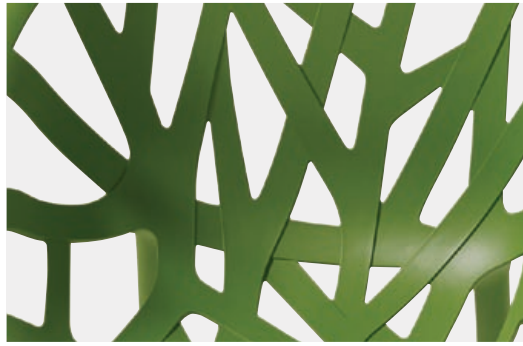

Diseño: Ronan & Erwan Bouroullec

El interés de Ronan y Erwan Bouroullec por las formas orgánicas ya quedó de manifiesto en el diseño Algues, creado en 2004 para Vitra, y cuyas decorativas piezas de plástico se pueden ir encajando hasta formar estructuras similares a las de una planta. Sobre la base de esta experiencia, los hermanos Bouroullec han colaborado con Vitra durante cuatro años en el diseño de la silla Vegetal. Para lograr el resultado final, se han elaborado innumerables modelos y se han exprimido al máximo las posibilidades técnicas del método de moldeo por inyección. La idea era generar la impresión de una forma vegetal lo más natural posible, proporcionar a la silla la estabilidad necesaria y lograr una comodidad adecuada. Las traviesas planas se entremezclan y ramifican asimétricamente en tres niveles que dan forma a la carcasa del asiento, un círculo irregular que descansa sobre cuatro patas como surgidas de la tierra. Vegetal es ideal tanto para interiores como para exteriores, como silla de comedor en viviendas privadas, en restaurantes o en comedores de empresa; también como silla única con carácter energético o como una versátil silla de jardín en espacios públicos y privados.

Las traviesas se entremezclan en tres niveles.

La asimetría de las patas traseras resalta la imagen orgánica.

Vegetal es apilable hasta un máximo de 3 unidades.

Seis colores

Vegetal está disponible en seis colores totalmente inusuales en sillas de plástico, que contribuyen a acentuar la idea básica de las formas naturales.

Apilable

Vegetal es apilable hasta un máximo de tres unidades, lo que permite utilizar de forma flexible un gran número de sillas.

Ecológica

Vegetal se fabrica en poliamida, un material 100% reciclable, mediante un proceso de gran eficiencia energética.