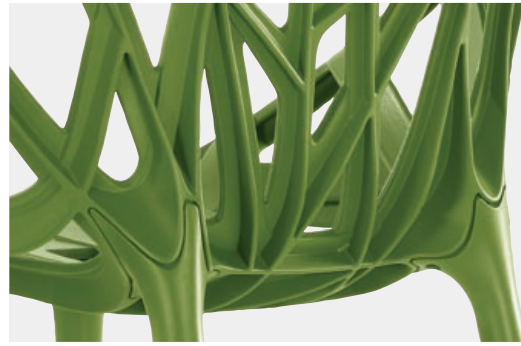

Diseño: Ronan & Erwan Bouroullec

El interés de Ronan y Erwan Bouroullec por las formas orgánicas ya quedó de manifiesto en el diseño Algues, creado en 2004 para Vitra, y cuyas decorativas piezas de plástico se pueden ir encajando hasta formar estructuras similares a las de una planta. Sobre la base de esta experiencia, los hermanos Bouroullec han colaborado con Vitra durante cuatro años en el diseño de la silla Vegetal. Para lograr el resultado final, se han elaborado innumerables modelos y se han exprimido al máximo las posibilidades técnicas del método de moldeo por inyección. La idea era generar la impresión de una forma vegetal lo más natural posible, proporcionar a la silla la estabilidad necesaria y lograr una comodidad adecuada. Las traviesas planas se entremezclan y ramifican asimétricamente en tres niveles que dan forma a la carcasa del asiento, un círculo irregular que descansa sobre cuatro patas como surgidas de la tierra. Vegetal es ideal tanto para interiores como para exteriores, como silla de comedor en viviendas privadas, en restaurantes o en comedores de empresa; también como silla única con carácter energético o como una versátil silla de jardín en espacios públicos y privados.

Las traviesas se entremezclan en tres niveles.

La asimetría de las patas traseras resalta la imagen orgánica.

Vegetal es apilable hasta un máximo de 3 unidades.

Seis colores

Vegetal está disponible en seis colores totalmente inusuales en sillas de plástico, que contribuyen a acentuar la idea básica de las formas naturales.

Apilable

Vegetal es apilable hasta un máximo de tres unidades, lo que permite utilizar de forma flexible un gran número de sillas.

Ecológica

Vegetal se fabrica en poliamida, un material 100% reciclable, mediante un proceso de gran eficiencia energética.