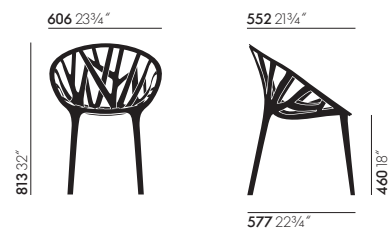

Las traviesas se entremezclan en tres niveles.

La asimetría de las patas traseras resalta la imagen orgánica.

Vegetal es apilable hasta un máximo de 3 unidades.

Seis colores

Vegetal está disponible en seis colores totalmente inusuales en sillas de plástico, que contribuyen a acentuar la idea básica de las formas naturales.

Apilable

Vegetal es apilable hasta un máximo de tres unidades, lo que permite utilizar de forma flexible un gran número de sillas.

Ecológica

Vegetal se fabrica en poliamida, un material 100% reciclable, mediante un proceso de gran eficiencia energética.

Medidas

Todas las medidas en mm y en pulgadas según la norma EN 1335-1

Colores

Ronan Bouroullec
*1971, Francia

Erwan Bouroullec
*1976, Francia

Los hermanos Ronan y Erwan Bouroullec viven y trabajan en París. Ambos diseñadores han desarrollado otros productos en colaboración con Vitra, como Algues, Slow Chair, Softshell Chair, Alcove Sofa, Soft Shell Sofa, Playns, Joyn, Worknest, Selfy Box.