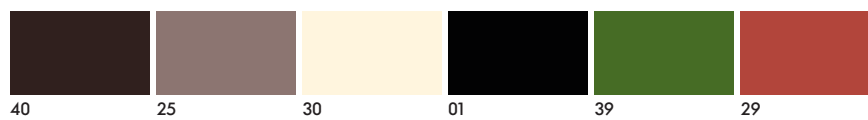

Medidas

Todas las medidas en mm y en pulgadas según la norma EN 1335-1

Colores

Ronan Bouroullec
*1971, Francia

Erwan Bouroullec
*1976, Francia

Los hermanos Ronan y Erwan Bouroullec viven y trabajan en París. Ambos diseñadores han desarrollado otros productos en colaboración con Vitra, como Algues, Slow Chair, Softshell Chair, Alcove Sofa, Soft Shell Sofa, Playns, Joyn, Worknest, Selfy Box.