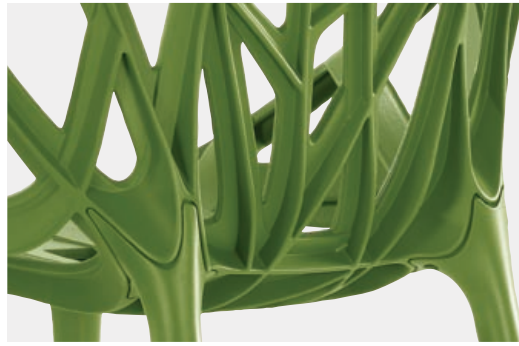

Design : Ronan & Erwan Bouroullec

L'intérêt que Ronan et Erwan Bouroullec portent aux formes organiques s'était déjà manifesté au travers des Algues, dessinées en 2004 pour Vitra : ces éléments décoratifs en matière synthétique s'entrelacent et forment des structures de type végétal. Forts de ces expériences, les frères Bouroullec ont imaginé la chaise Vegetal en partenariat avec Vitra. Il aura fallu quatre ans de travail et d'innombrables essais pour exploiter pleinement les possibilités techniques qu'offre la technique de moulage par injection et donner à cette chaise l'aspect d'un objet végétal quasiment naturel et lui apporter la stabilité indispensable pour un bon confort d'assise. Des lanières s'entrelacent et se ramifient de manière asymétrique, constituant la coque d'assise de Vegetal et formant ainsi un cercle irrégulier porté par quatre pieds qui semblent avoir naturellement poussé. Vegetal se plaît aussi bien à l'extérieur qu'à l'intérieur. Parfaite autour d'une table à manger, au restaurant ou à la cantine, elle brille en société comme en solitaire, jusque dans les jardins publics ou privés.

Les lanières sont entrelacées sur trois niveaux.

Les pieds arrière, asymétriques, renforcent l'aspect organique.

Les chaises Vegetal s'empilent par trois.

Six coloris

La chaise Vegetal est disponible dans six coloris insolites pour des sièges en matière synthétique. Ces coloris soulignent le désir de représenter des structures naturelles.

Empilables

Les chaises Vegetal peuvent être empilées par trois et offrent ainsi un maximum de flexibilité pour le rangement.

Écologique

La chaise Vegetal est fabriquée à partir de polyamide recyclable à 100 % en utilisant un procédé à haute efficacité énergétique.