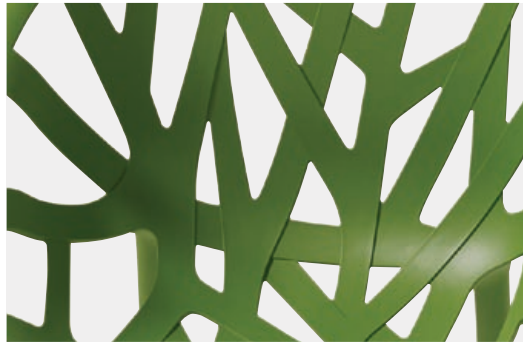

Design : Ronan & Erwan Bouroullec

L'intérêt que Ronan et Erwan Bouroullec portent aux formes organiques s'était déjà manifesté au travers des Algues, dessinées en 2004 pour Vitra : ces éléments décoratifs en matière synthétique s'entrelacent et forment des structures de type végétal. Forts de ces expériences, les frères Bouroullec ont imaginé la chaise Vegetal en partenariat avec Vitra. Il aura fallu quatre ans de travail et d'innombrables essais pour exploiter pleinement les possibilités techniques qu'offre la technique de moulage par injection et donner à cette chaise l'aspect d'un objet végétal quasiment naturel et lui apporter la stabilité indispensable pour un bon confort d'assise. Des lanières s'entrelacent et se ramifient de manière asymétrique, constituant la coque d'assise de Vegetal et formant ainsi un cercle irrégulier porté par quatre pieds qui semblent avoir naturellement poussé. Vegetal se plaît aussi bien à l'extérieur qu'à l'intérieur. Parfaite autour d'une table à manger, au restaurant ou à la cantine, elle brille en société comme en solitaire, jusque dans les jardins publics ou privés.

Les lanières sont entrelacées sur trois niveaux.

Les pieds arrière, asymétriques, renforcent l'aspect organique.

Les chaises Vegetal s'empilent par trois.

Six coloris

La chaise Vegetal est disponible dans six coloris insolites pour des sièges en matière synthétique. Ces coloris soulignent le désir de représenter des structures naturelles.