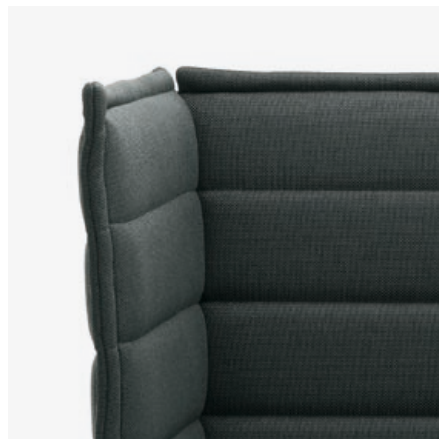

Details

→ Doorgestikt, gewatteerd paneel met uitzonderlijke akoestische eigenschappen

→ Extra rug- en armleuningkussens zorgen voor een aangenaam zitcomfort

→ Panelen verbonden door een ritssluiting

→ Frame en voeten
verchroomd

→ In verschillende
stoffen en diverse
kleurvarianten
verkrijgbaar

4-5

→ Bijpassende
ottoman

→ Maximaal gebruik
van de ruimte door
een dun, flexibel
zijn rugpaneel

Design — Ronan & Erwan Bouroullec

Alcove Sofa

Sofa Varianten

Alcove Three-Seater

→ Panamone
crème

Alcove Two-Seater

→ Panamone
crème

Alcove Love Seat & Ottoman

→ Panamone
crème

De sofa's van de Alcove-familie creëren een ruimte waarin het individu zich kan afzonderen en voor de buitenwereld bijna onzichtbaar en onhoorbaar wordt. Ze scheppen een "ruimte binnen de ruimte", een afgezonderde wereld van kleur, comfort en rust. De Alcove Love Seat biedt al deze voordelen van een afgebakende ruimte, met als extraatje de dunne, en daardoor flexibele wandpanelen waardoor deze tweezitter ondanks zijn compacte buitenafmetingen van binnen toch een zee van ruimte biedt.

Bij de Alcove Highback Sofa zijn de zij- en rugpanelen nog verder verhoogd, waardoor ze duidelijk boven de hoofden van de inzittende personen uitsteken. Op die manier ontstond een perfecte plek voor visuele en akoestische afscherming — of het nu op kantoor, in een lobby of in een ruime woning is. Indien twee Alcove highbacks tegenover elkaar geplaatst worden, ontstaat een kleine vergaderruimte — een bijzondere plaats voor concentratie en afzondering. Wie behoefte heeft aan privacy, zal zeker kiezen voor de Love Seat in de highback-uitvoering. Door de bijzonder hoge zij- en rugpanelen zorgt dit meubel voor een uniek gevoel van geborgenheid.