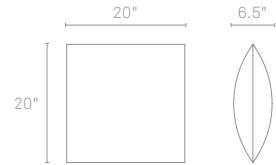

BOLSTER PILLOW

BP1-BOLSTER-GY	CHALK	\$49
BP1-BOLSTER-CL	CHARCOAL	\$49
BP1-BOLSTER-AQ	AQUA	\$49

LUMBAR PILLOW

BP1-LUMBAR-GY	CHALK	\$49
BP1-LUMBAR-CL	CHARCOAL	\$49
BP1-LUMBAR-AQ	AQUA	\$49

SQUARE PILLOW

BP1-SQPLOW-GY	CHALK	\$59
BP1-SQPLOW-CL	CHARCOAL	\$59
BP1-SQPLOW-AQ	AQUA	\$59