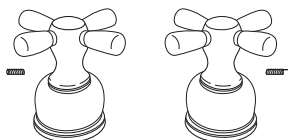

RP26865
Set Screws/Tornillos de Ajuste

H67▲

Neo Style® Porcelain Cross Handles w/Screws
Manijas de Porcelana en Forma de Cruz Neo Style® con Tornillos