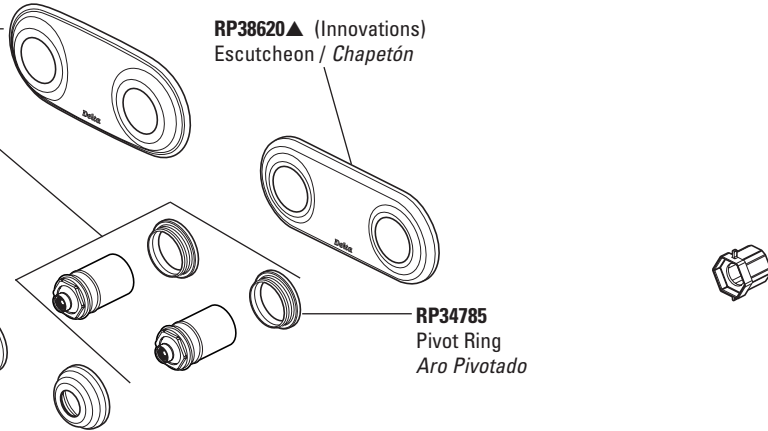

Single Handle Monitor Bath Valves

Válvulas de Una Manija (Maneral) para Bañeras

Monitor 1800 Jet Module XO™ Trim Only

Innovations® Series T1817

Victorian™ Collection T1837

RP38621▲ (Victorian)
Escutcheon
Chapetón

RP38620▲ (Innovations)
Escutcheon / Chapetón

RP34786
Jet Sleeve
Manga del Chorro

RP37897▲
Bonnet / Bonete

RP34785
Pivot Ring
Aro Pivotado

RP34791
Wrench / Llave

Monitor 1800 Jet Module XO™ Rough Only

R1817

*For use as additional outlet with Model 1800 Series Jetted Shower XO.

RP38354
Plasterguard
Protector de Enlucido

RP38468
Cast Body
Cuerpo de Válvula

RP40972
Test Cap
Casquillo de Prueba