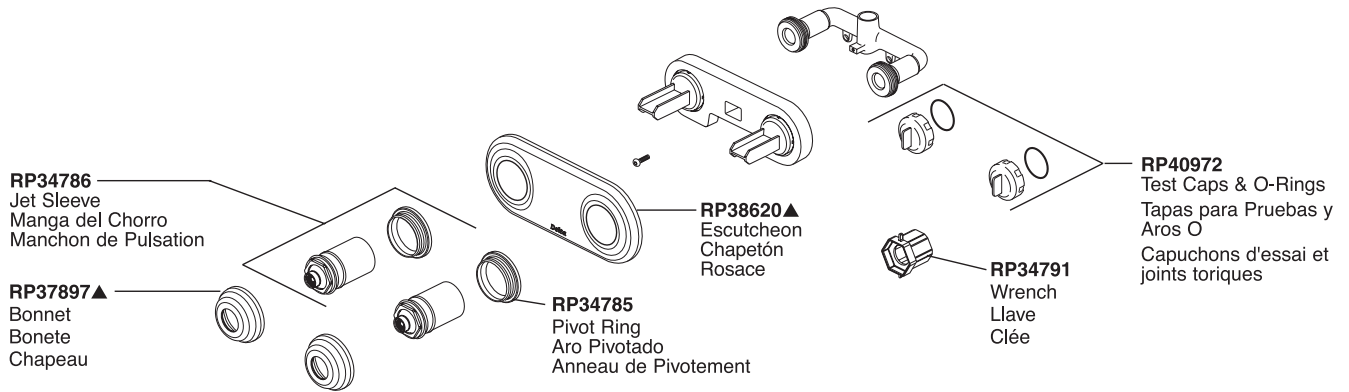

# Jetted Shower™ Jet Module Modulo à Jet Jetted Shower™ Módulo de Chorro Jetted Shower™

Innovations® Jetted Shower™

Models/Modelos/Modèles T1817 Series/Series/Seria

▲Specify finish / Especifica el Acabado / Précisez le fini