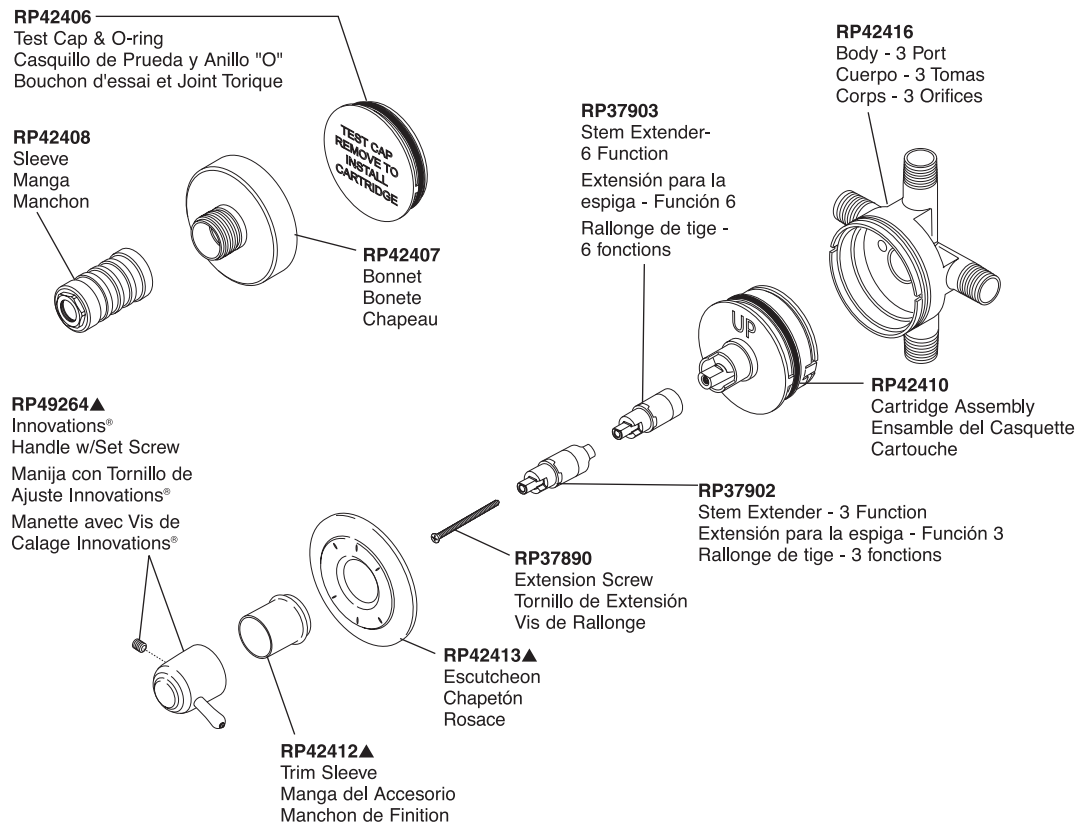

3-Port Six-Function Diverter Trim Garniture Aiguillage Six Fonctions 3 Ouvertures

Adorno de Desviador de 3 Terminales Seis Funciones

Models/Modelos/Modèles T11630 Series/Series/Seria

▲Specify finish / Especificue el Acabado / Précisez le fini