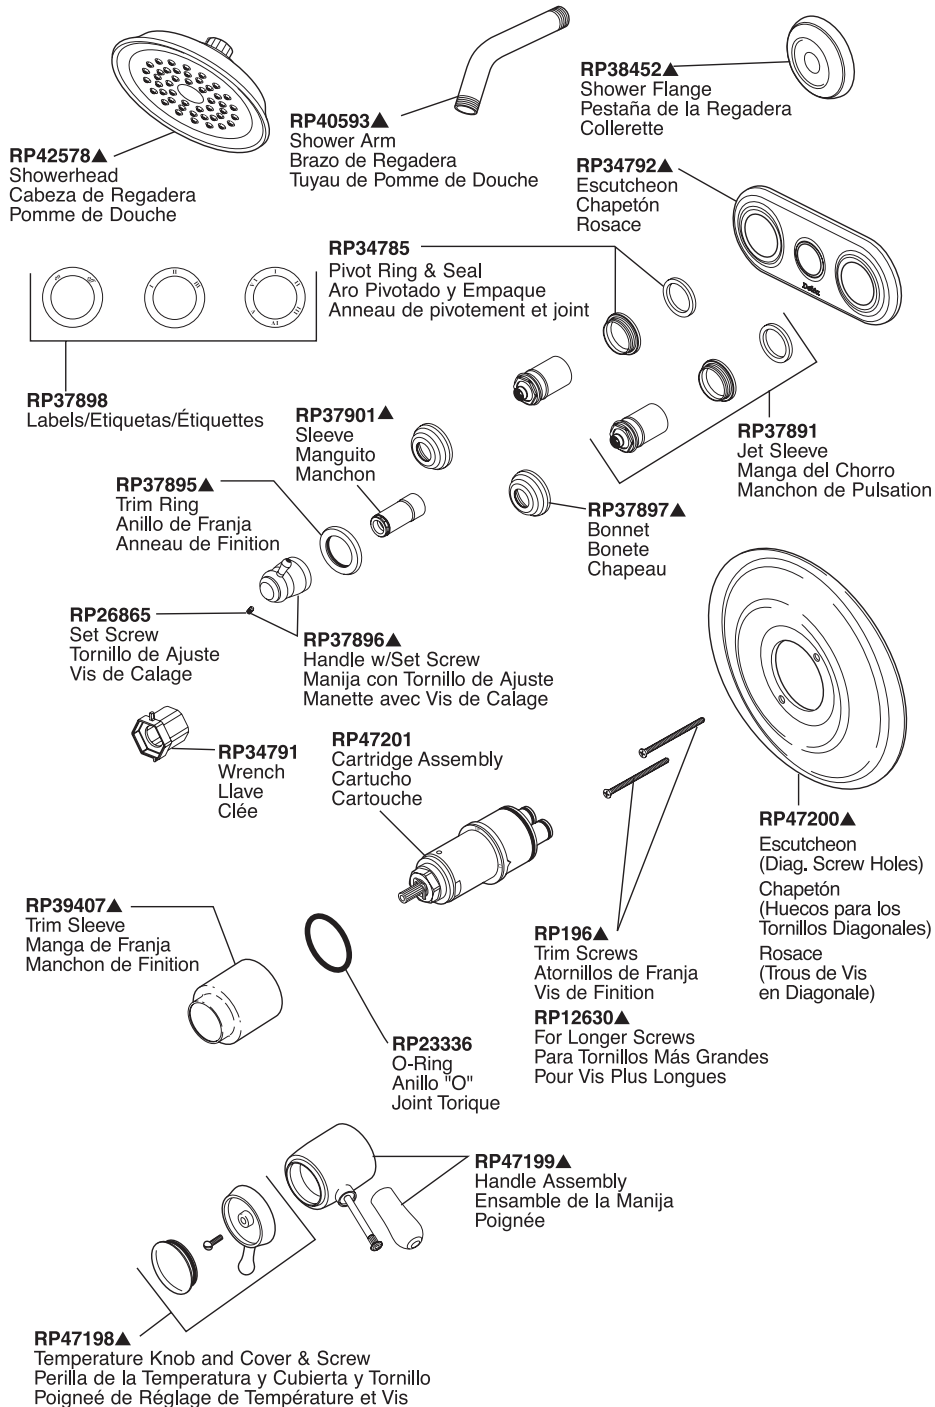

Lockwood™ Jetted Shower™ Trim Garniture Jetted Shower™ Lockwood™

Adorno Lockwood™ para Jetted Shower™

Lockwood™ Jetted Shower™

Models/Modelos/Modèles T18T240 Series/Series/Seria

Refer to rough-in section for additional information. / Refiérase a la sección de la tubería interna para información adicional. / Référez-vous à la partie brute pour plus d'information.

▲Specify finish / Especificue el Acabado / Précisez le fini

*NOTE: Do NOT overtighten screw./ **NOTA:** NO apriete demasiado el tornillo./ **NOTE:** NE serrez PAS trop la vis.