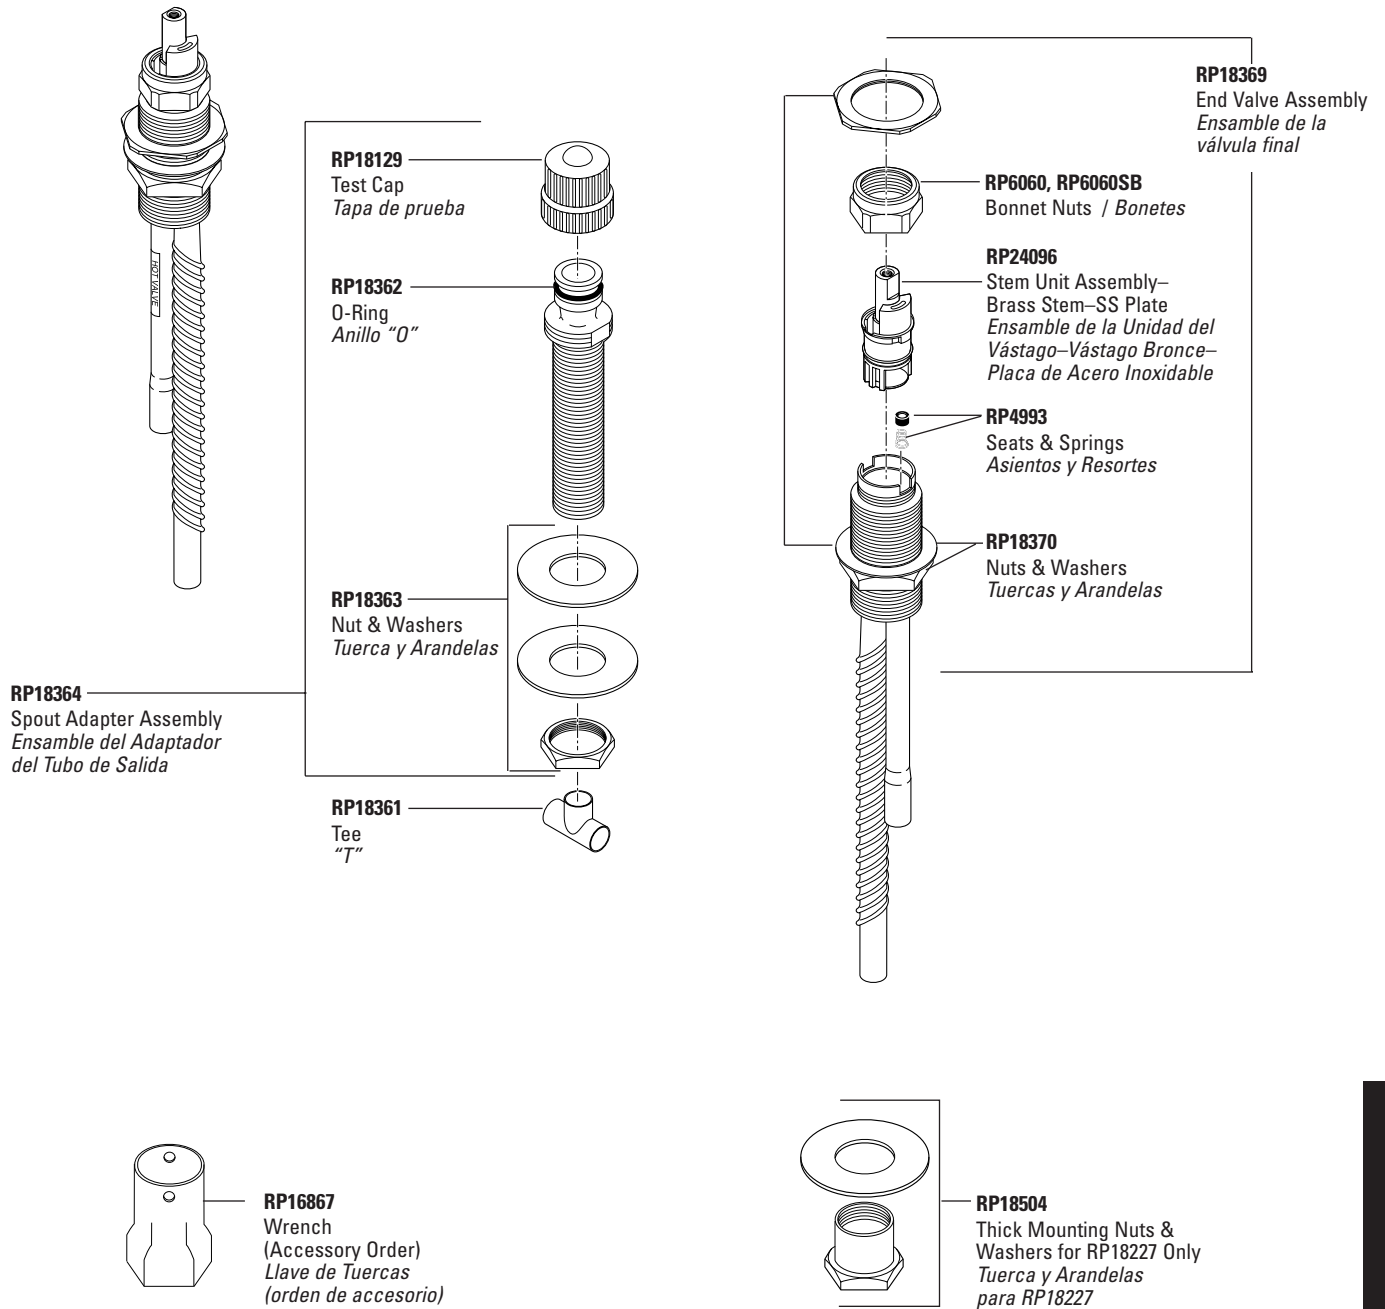

Deck/Ledge Mount Rough-In Kit

Montura de Bordos para Equipo para Preparación de Instalación

Model RP18227 Conventional Rough-In Kit

Modelo RP18227 Equipo de Preparación para Instalación Convencional

Adjusts to 1 1/4" Max. Deck Thickness. For 1" Additional Thickness Order RP18504
Se Ajusta Hasta un Max. de 1 1/4" de Grosor del Borde. Para Mas Grosor 1" Hago un Pedido RP18504

ROMAN TUB