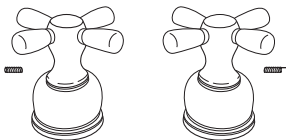

RP26865
Set Screws/Tornillos de Ajuste

H67▲

Neo Style® Porcelain Cross Handles w/Screws
Manijas de Porcelana en Forma de Cruz Neo Style® con Tornillos