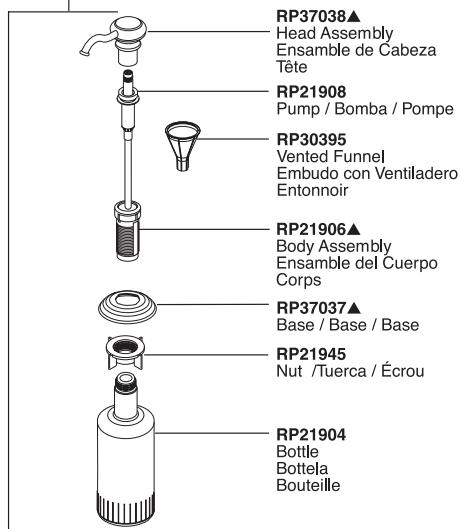

**RP37039▲**  
Dispenser Assembly—Includes Vented Funnel  
Ensamble del Dispensador—Incluye Embudo con Ventiladero  
Distributeur—Comprend un entonnoir

**RP37041▲**  
Handle Less Tailpiece w/Set Screw  
Manija sin Pomo Trasero de Tubo con Tornillo de Presión  
Poignée Sans Pièce Rapportée avec Vis de Calage

**RP37031▲**  
Base w/Gasket  
Base con Empaque  
Base avec Joint

**RP37033**  
Quick Connect Spout Hose  
Manguera del Tubo de Salida de Conexión Rápida  
Tuyau Souple de Bec à Raccord Rapide

**RP37489▲**  
Hose & Spray Assembly  
Ensamble de la Rociador y Manguera  
Douchette et Tuyau Souple