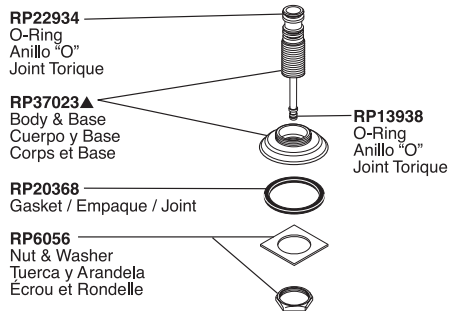

**RP37039▲**  
Dispenser Assembly—Includes Vented Funnel  
Ensamble del Dispensador—Incluye Embudo con Ventiladero  
Distributeur—Comprend un entonnoir

**RP37041▲**  
Handle Less Tailpiece w/Set Screw  
Manija sin Pomo Trasero de Tubo con Tornillo de Presión  
Poignée Sans Pièce Rapportée avec Vis de Calage

**RP37031▲**  
Base w/Gasket  
Base con Empaque  
Base avec Joint

**RP37033**  
Quick Connect Spout Hose  
Manguera del Tubo de Salida de Conexión Rápida  
Tuyau Souple de Bec à Raccord Rapide

**RP37489▲**  
Hose & Spray Assembly  
Ensamble de la Rociador y Manguera  
Douchette et Tuyau Souple

**RP37040▲**  
Porcelain Lever Handle w/Set Screw  
Manija Tipo Palanca de Porcelana con Tornillo de Presión  
Manette en Porcelaine avec Vis de Calage

**RP37030▲**  
Handle w/Set Screw  
Manija con Tornillo de Presión  
Poignée avec Vis de Calage