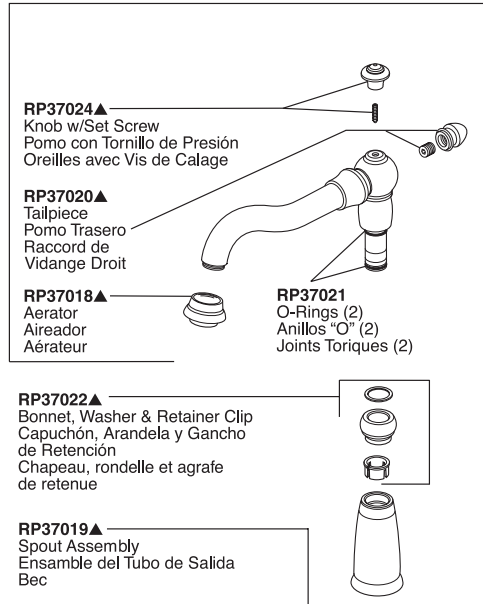

**RP37039▲**  
Dispenser Assembly—Includes Vented Funnel  
Ensamble del Dispensador—Incluye Embudo con Ventiladero  
Distributeur—Comprend un entonnoir

**RP37041▲**  
Handle Less Tailpiece w/Set Screw  
Manija sin Pomo Trasero de Tubo con Tornillo de Presión  
Poignée Sans Pièce Rapportée avec Vis de Calage

**RP37031▲**  
Base w/Gasket  
Base con Empaque  
Base avec Joint

**RP37033**  
Quick Connect Spout Hose  
Manguera del Tubo de Salida de Conexión Rápida  
Tuyau Souple de Bec à Raccord Rapide

**RP37489▲**  
Hose & Spray Assembly  
Ensamble de la Rociador y Manguera  
Douchette et Tuyau Souple

**RP37042▲**  
Spray Assembly  
Ensamble de Rociador  
Douchette

**RP37035▲**  
Support Assembly w/Nut  
Ensamble de Soporte con Tuerca  
Support de Douchette avec Écrou

**RP37034†**  
Quick Connect Veggie Hose  
Manguera de Conexión Rápida para los Vegetales  
Tuyau à raccord rapide pour rince-légumes

**RP37040▲**  
Porcelain Lever Handle w/Set Screw  
Manija Tipo Palanca de Porcelana con Tornillo de Presión  
Manette en Porcelaine avec Vis de Calage

**RP37030▲**  
Handle w/Set Screw  
Manija con Tornillo de Presión  
Poignée avec Vis de Calage