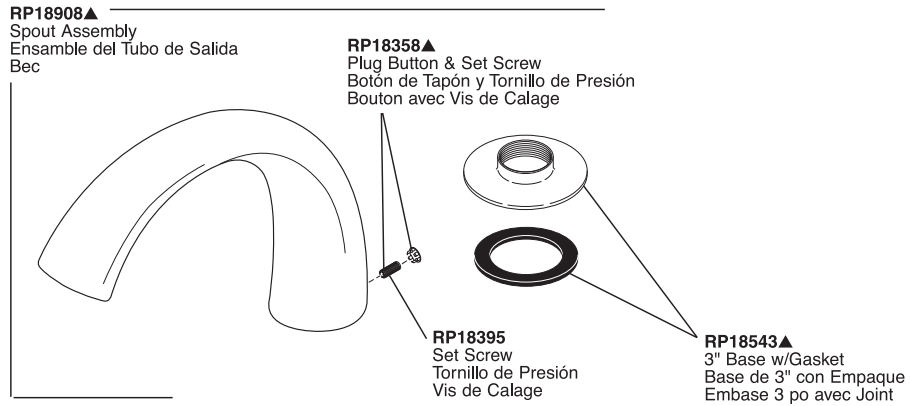

C-Spout Roman Tub Trim Garniture de Bain Romain à Bec Courbé

Adorno con Surtidor en C para Bañera Romana

C-Spout Roman Tub

Models/Modelos/Modèles T2783 Series/Series/Seria

Refer to handle and rough-in sections for additional information. / Refiérase a las secciones de las manijas y la tubería interna para información adicional. /
Réferez-vous aux sections manette et brute pour plus d'information.